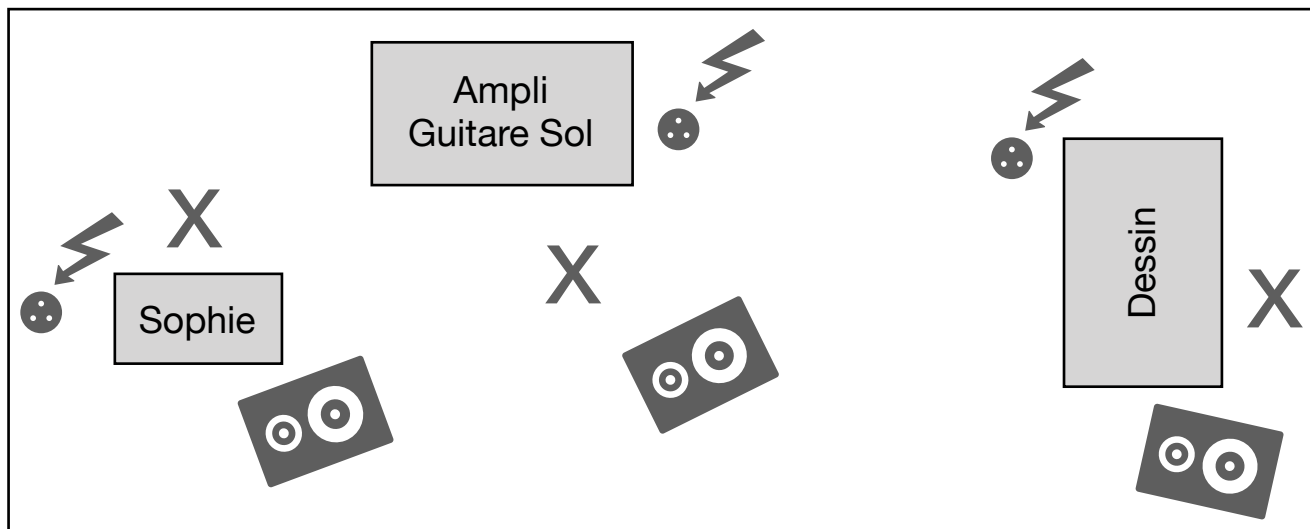

La Belle et la Bête - Journal d'un film

Contact artiste

Sol Hess
06 67 76 69 94
solywoode@hotmail.com

Contacte technique

Marie SAVIGNAT
06 02 36 63 10
marie.savignat@hotmail.fr

Plan de scène:

J

C

Patch:

N°	LIGNE	MICRO	PIEDS	INSERT
1	Ampli Guitare mic 1	SM57	Ppp	Comp
2	Ampli Guitare mic 2	C214	Ppp	Comp
3	Voix	Beta 57	Gpp	Comp
Fx 1	Reverb Plate			
Fx 2	Reverb Room			

Vidéo : - Un vidéoprojecteur et un écran adaptés aux dimensions de la salle
- Un **départ HDMI sur le plateau.**

Lumière: - Un plan fixe
- 2 lampes de bureau type architecte
- 1 lampe de bureau

Divers: - 3 chaises, 1 petite table style bistro, 1 table de 2x1m